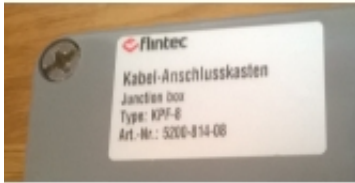

---

Dane aktualne na dzień: 19-02-2018 00:48

Link do produktu: <https://wagi.ostroleka.pl/flintec-kpf-8-skrzynka-przylaczeniowa-sumator-p-990.html>

## Flintec KPF-8 skrzynka przyłączeniowa (sumator)

Cena brutto	<b>1 204,17 zł</b>
-------------	--------------------

Cena netto	<b>979,00 zł</b>
------------	------------------

Dostępność	<b>Dostępny</b>
------------	-----------------