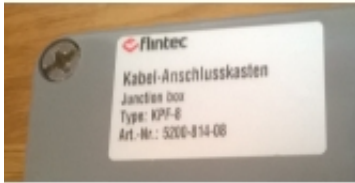

Dane aktualne na dzień: 16-10-2018 04:48

Link do produktu: <https://wagi.ostroleka.pl/flintec-kpf-8-skrzynka-przylaczeniowa-sumator-p-990.html>

Flintec KPF-8 skrzynka przyłączeniowa (sumator)

Cena brutto	1 204,17 zł
-------------	--------------------

Cena netto	979,00 zł
------------	------------------

Dostępność	Dostępny
------------	-----------------

Czas wysyłki	24 godziny
--------------	-------------------

Opis produktu

Flintec KPF-8 skrzynka przyłączeniowa